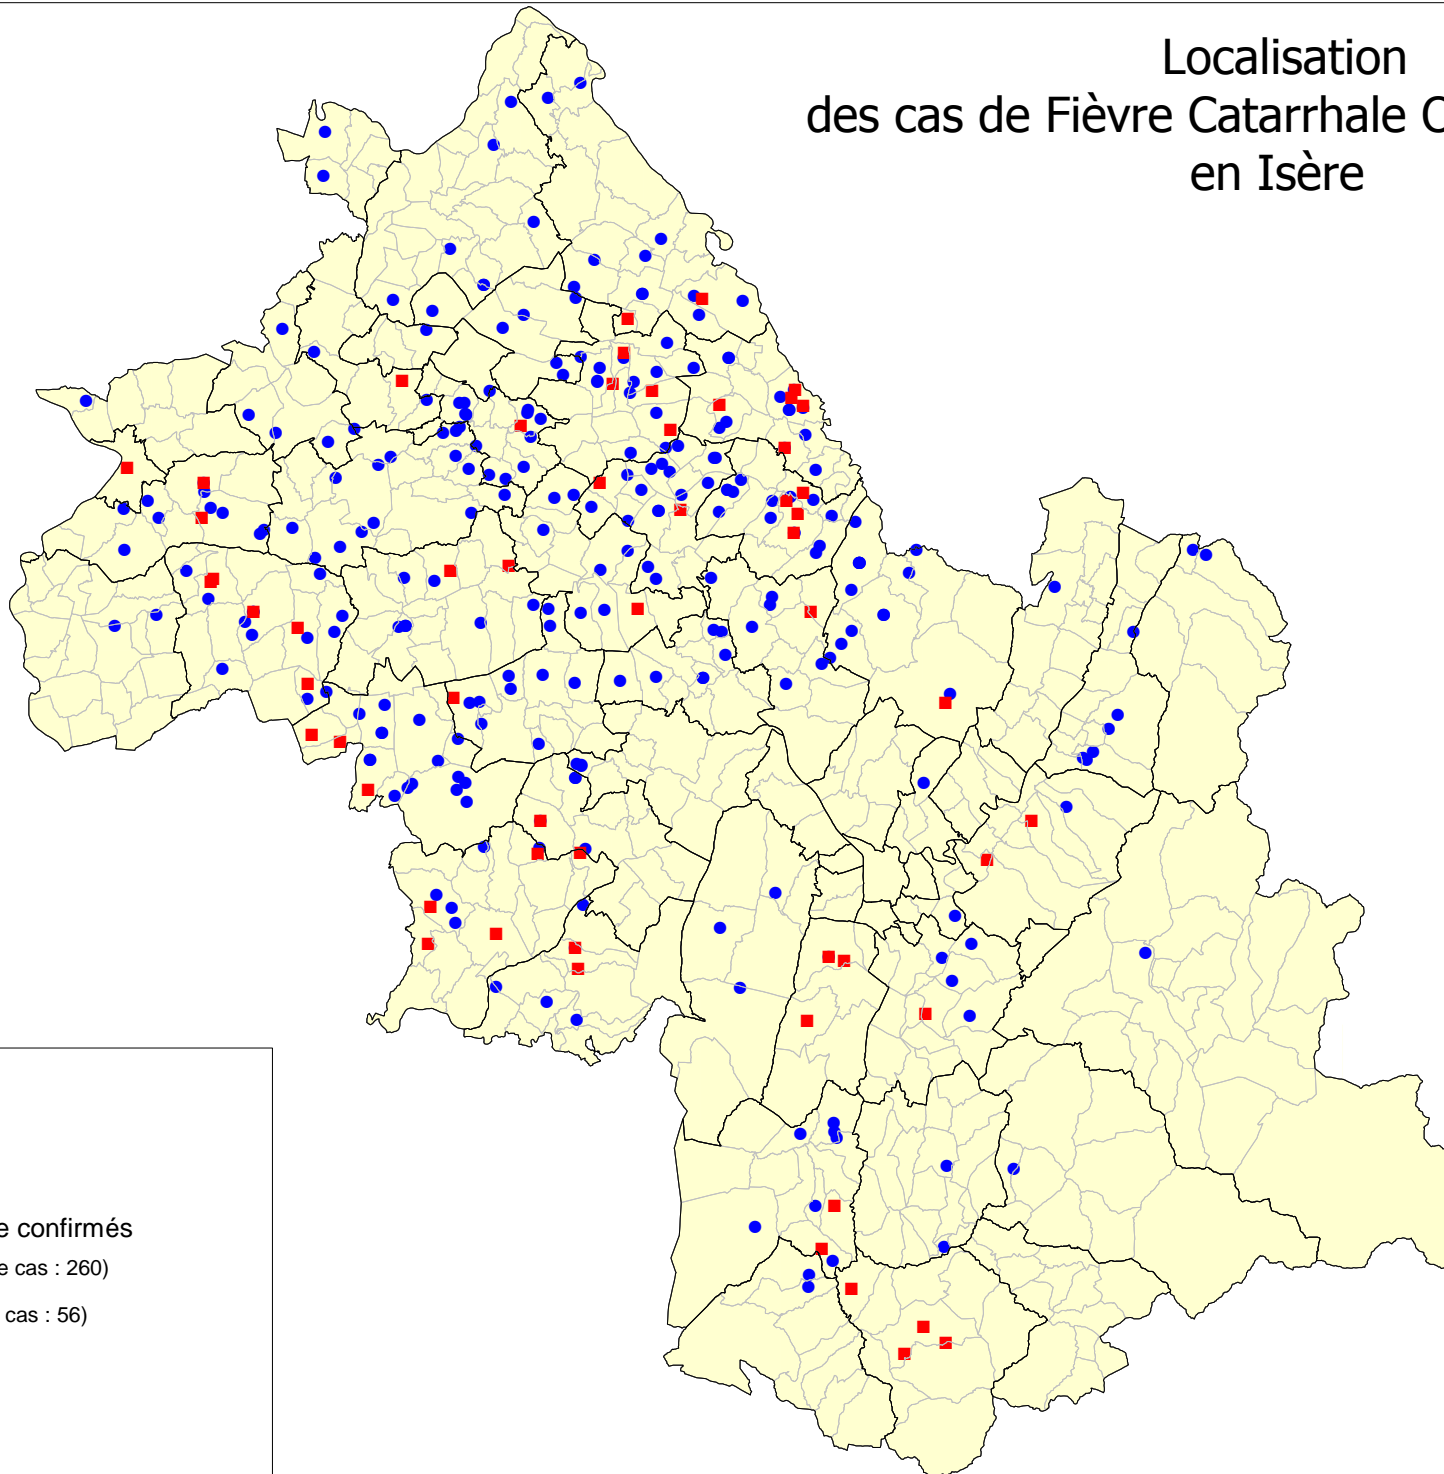

Localisation des cas de Fièvre Catarrhale Ovine confirmés en Isère

Légende :

 Cantons

 Communes

Cas de Fièvre Catarrhale confirmés

 Bovins (nombre de cas : 260)

 Ovins (nombre de cas : 56)

 Périmètre Interdit